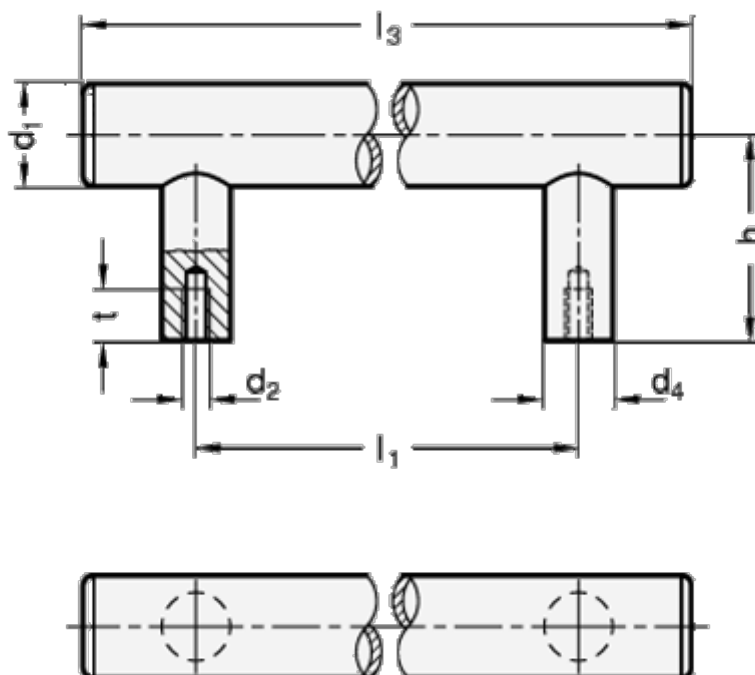

Varenummer: 20666530M8500E

Beskrivelse: E+G Rustfast rørgreb GN 666.5-30-M8-500-E
E - med rustfast stål kappe, montering fra bagsiden

Mål

d1	= 30
d2	= M8
d4	= 20
h	= 60
l1 +/-0,5	= 500
l3	= 565
l4	= 15
t min	= 15